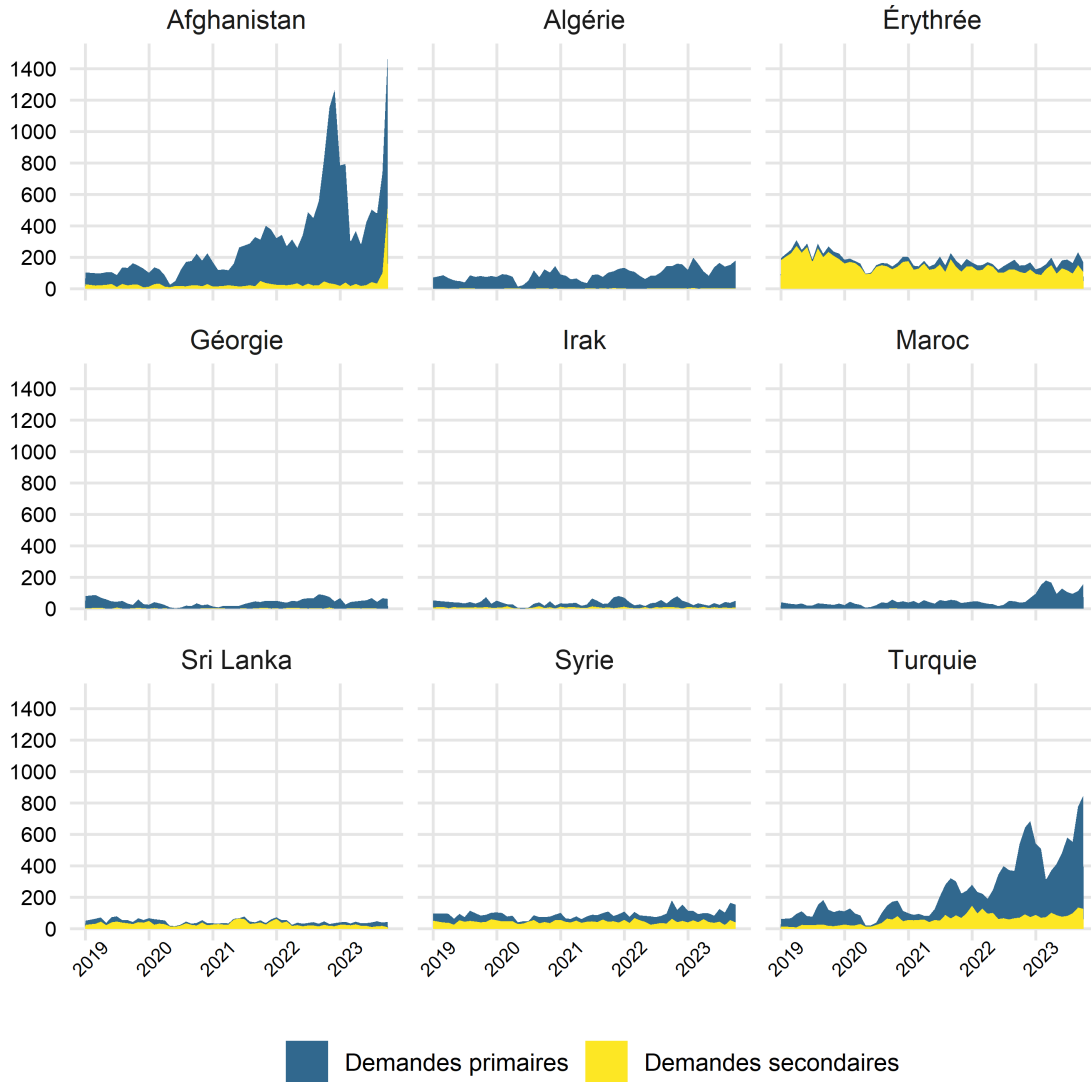

### Graphique 1 : demandes d'asile déposées entre le 01.01.2018 et le 30.09.2023 – principaux pays d'origine

**Graphique 2 : décisions d’asile positives en septembre 2023**

**Graphique 3 : Statuts de protection S délivrés par âge et par sexe à la fin septembre 2023**

**Graphique 4 : Statuts de protection S délivrés par nationalité à la fin septembre 2023**