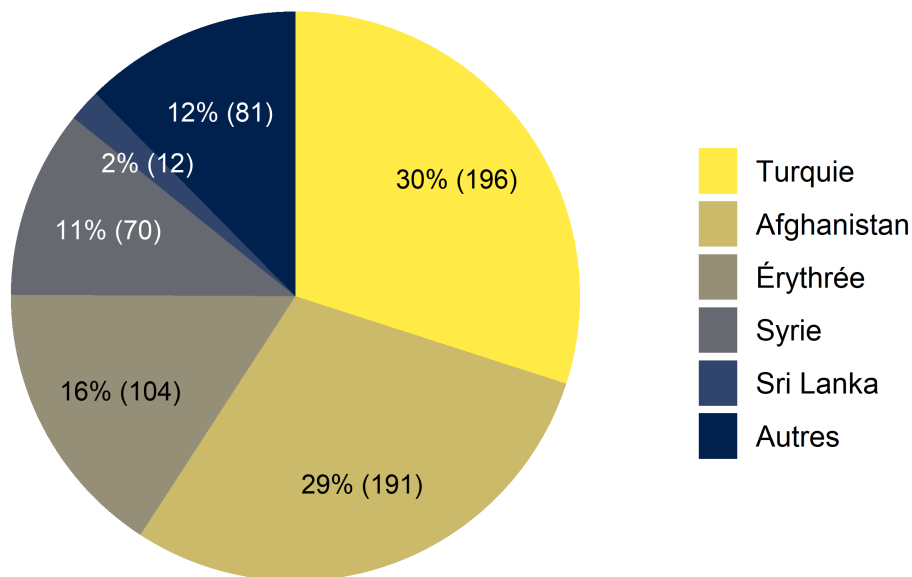

### Graphique 1 : demandes d'asile déposées entre le 01.01.2018 et le 30.09.2023 – principaux pays d'origine

**Graphique 2 : décisions d’asile positives en septembre 2023**

**Graphique 3 : Statuts de protection S délivrés par âge et par sexe à la fin septembre 2023**

**Graphique 4 : Statuts de protection S délivrés par nationalité à la fin septembre 2023**