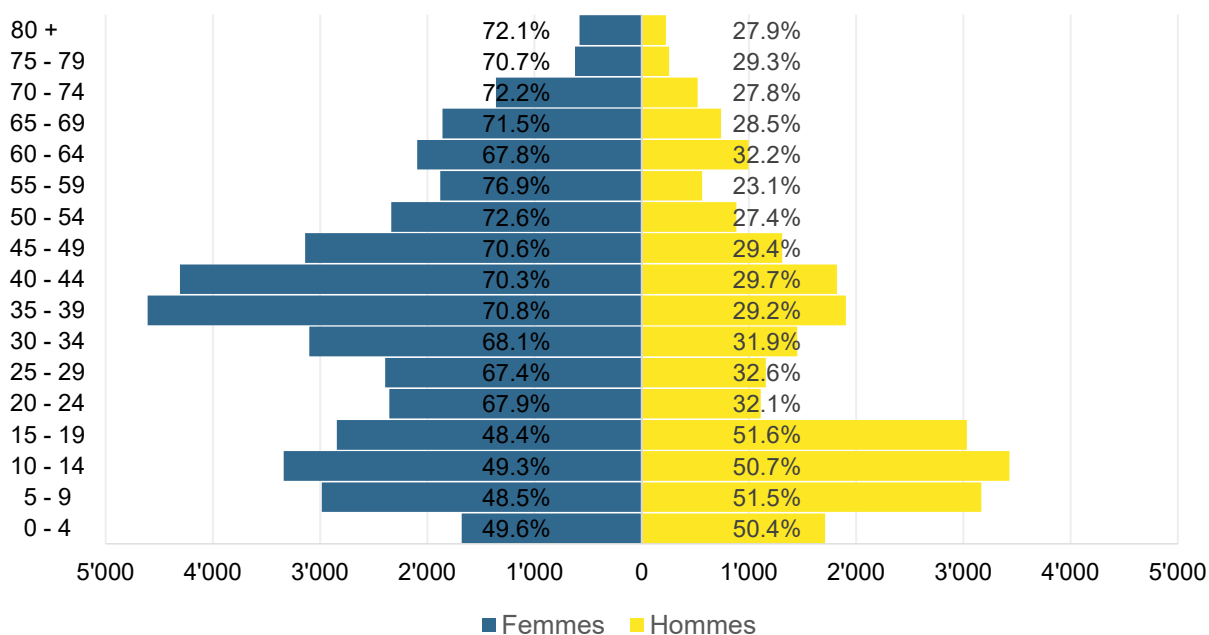

### Graphique 1 : demandes d'asile déposées entre le 01.01.2018 et le 30.09.2023 – principaux pays d'origine

**Graphique 2 : décisions d’asile positives en septembre 2023**

**Graphique 3 : Statuts de protection S délivrés par âge et par sexe à la fin septembre 2023**

**Graphique 4 : Statuts de protection S délivrés par nationalité à la fin septembre 2023**