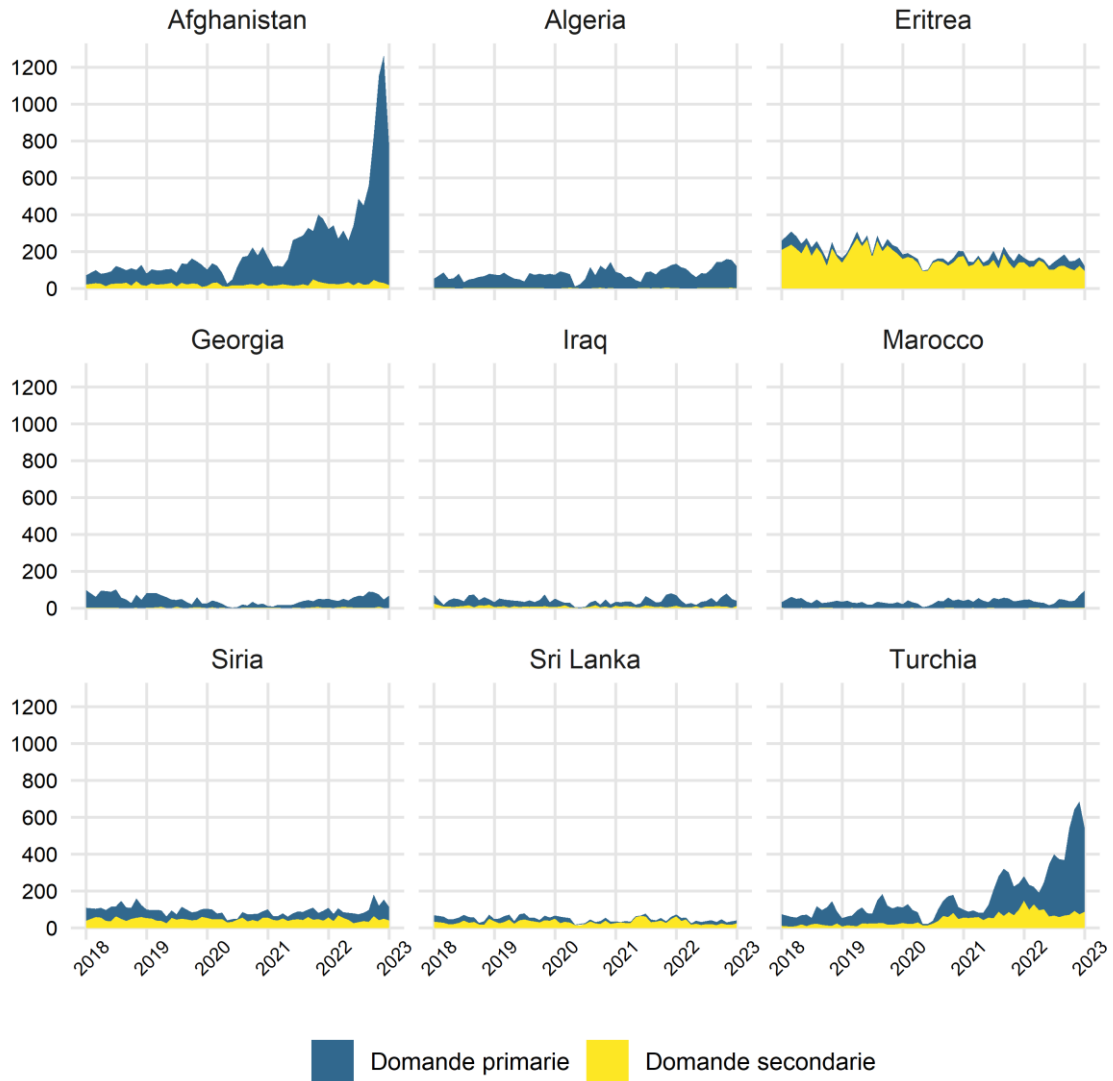

Grafico 1: domande d'asilo 01.01.2018-31.12.2022 – principali Paesi di provenienza

Grafico 2: concessioni dell'asilo dicembre 2022

Grafico 3: concessioni dello statuto di protezione S per età e sesso a fine dicembre 2022

Grafico 4: concessioni dello statuto di protezione S per nazionalità a fine dicembre 2022