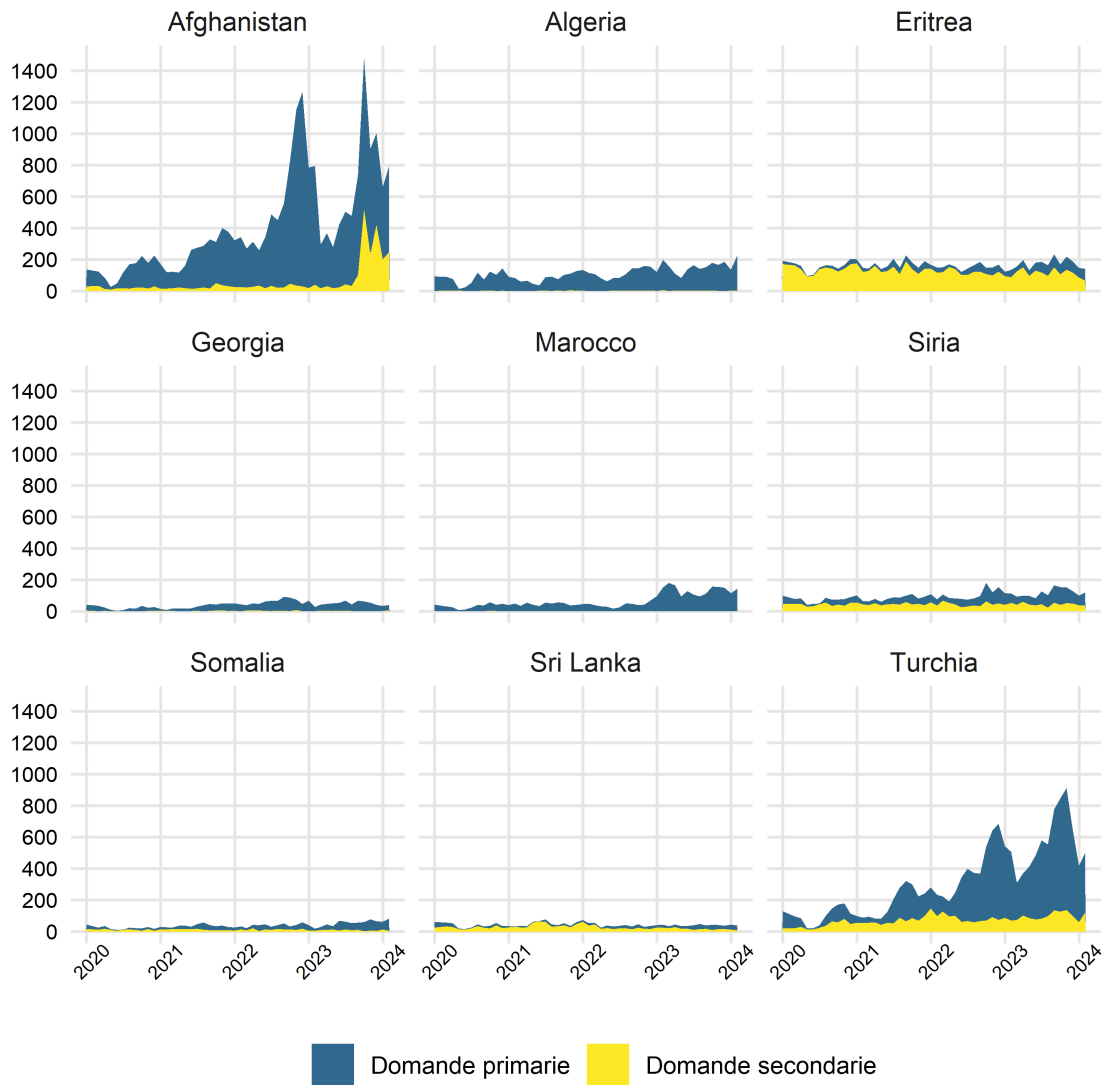

Grafico 1: domande d'asilo 01.01.2020-31.01.2024 – principali Paesi di provenienza

Grafico 2: concessioni dell'asilo gennaio 2024

Grafico 3: concessioni dello statuto di protezione S per età e sesso a fine gennaio 2024

Grafico 4: concessioni dello statuto di protezione S per nazionalità a fine gennaio 2024