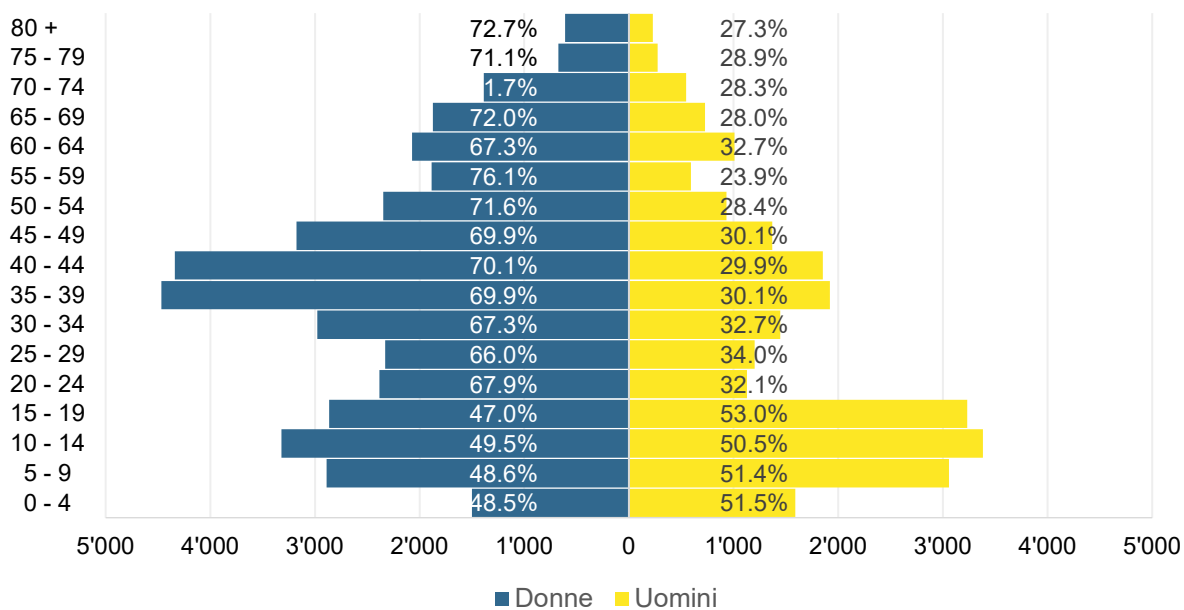

Grafico 1: domande d'asilo 01.01.2020-31.01.2024 – principali Paesi di provenienza

Grafico 2: concessioni dell'asilo gennaio 2024

Grafico 3: concessioni dello statuto di protezione S per età e sesso a fine gennaio 2024

Grafico 4: concessioni dello statuto di protezione S per nazionalità a fine gennaio 2024